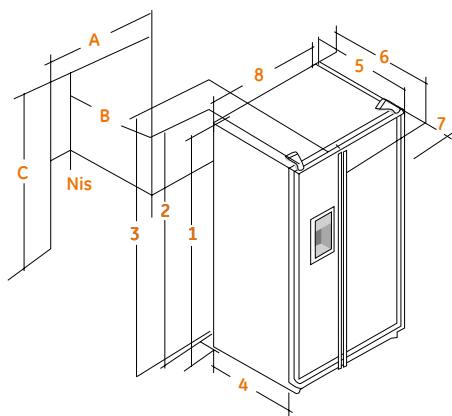

## Volledig inox

~~€ 3.749,-~~  
€ 2.999,-

ORG S2 DFF WW80  
Global serie

- hxbxd\*: 1794x916x607mm  
\*(diepte zonder deur)
- Geschikt voor inbouw en vrijstaand
- Volledig inox
- Deuren, zijpanelen, top en plint inox
- Lange inox buisgrepen
- Rechte hoeken

## Front inox (inbouw)

~~€ 3.749,-~~  
€ 2.699,-

ORG S2 DFF WW30  
Global serie

- hxbxd\*: 1794x909x607mm  
\*(diepte zonder deur)
- Alleen geschikt voor inbouw
- Deuren tot boven scharnieren
- Deuren en plint inox
- Lange inox buisgrepen
- Rechte hoeken

## Wit

~~€ 2.499,-~~  
€ 1.999,-

ORG S2 DFF WW  
Global serie

- hxbxd\*: 1766x909x607mm  
\*(diepte zonder deur)
- Geschikt voor inbouw en vrijstaand
- Deuren in wit "Glossy"
- Zijpanelen in wit ledermotief
- Afgeronde hoeken
- Optioneel: Lange inox buisgrepen  
(meerprijs € 179,-)

## Afmetingen

Afmetingen in (mm)	Model	ORG S2 DFF WW 80	ORG S2 DFF WW 30	ORG S2 DFF WW
	Uitvoering	WW 80	WW 30	WW
1.	Hoogte tot bovenkant kast	1794	1754	1754
2.	Hoogte tot boven scharnier	nvt	1766	1766
3.	Hoogte tot bovenkant deur	nvt	1794	1766
4.	Diepte kast zonder deur	607	607	607
5.	Diepte zonder handgreep	679	679	679
6.	Diepte incl. handgreep	720	720	720
7.	Totale diepte met koelkastdeur 90° open	1158	1158	1158
8.	Breedte	916	909	909
Afmetingen Nis				
A.	Breedte Nis	922	915	915
B.	Diepte Nis	632	632	632
C.	Hoogte Nis	1820	1780	1775