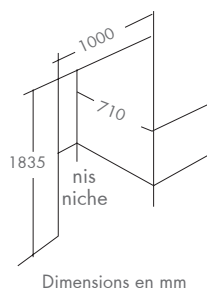

Kit d'encastrement en inox ou noir, encastrement égal aux murs

Il est possible selon votre souhait d'encastrer les portes du réfrigérateur grâce à un cadre (kit d'encastrement model FIF-3BM noir mat) Les dimensions de la niche doivent être ajustées selon les dimensions requises ci-dessous.

FIF - 3BM: zwart MAT - noir MAT

FIF - 3BM